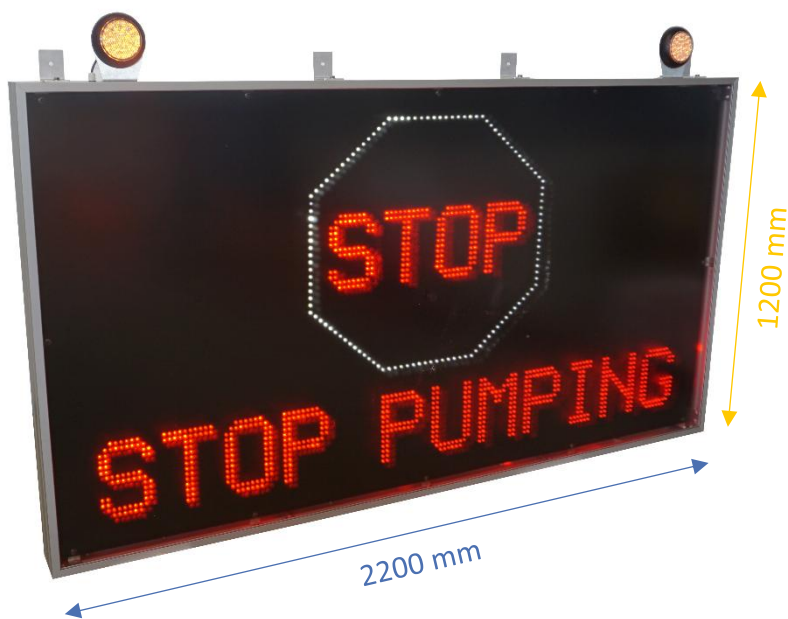

151XXX – PANNEAU DYNAMIQUE INDUSTRIEL « STOP PUMPING »

Allumé

Éteint

LES PLUS :

- Fabrication dans notre atelier : tout symbole et message sur demande
- Feux R1 complémentaires en option
- Mode fixe et/ou clignotant

Caractéristiques techniques

DIMENSIONS & POIDS	<ul style="list-style-type: none"> • Longueur : 2200 mm • Hauteur : 1200 mm • Épaisseur : 135 mm • Autres dimensions sur demande
MATÉRIAUX	<ul style="list-style-type: none"> • Caisson aluminium • Face avant polycarbonate
ALIMENTATION	<ul style="list-style-type: none"> • 24VDC • Autres alimentations sur demande
SOURCE LUMINEUSE	<ul style="list-style-type: none"> • Affichage double rangée de leds • Symbole AB4 avec leds blanches et leds rouges pour le STOP • Texte « STOP PUMPING » leds rouges • Affichage au noir quand panneau éteint (symbole non visible)
MODES	<ul style="list-style-type: none"> • Mode fixe pour le symbole AB4 • Mode clignotant pour le texte
FIXATION	<ul style="list-style-type: none"> • Fixation murale par équerres
OPTIONS	<ul style="list-style-type: none"> • 2 plots leds orange D100mm

151XXX - PANNEAU DYNAMIQUE INDUSTRIEL « STOP PUMPING »

DIMENSIONS :

LUMINOSITÉ :

Plot leds orange
D100mm

FIXATION :

4 équerres au dessus
+ 4 en dessous