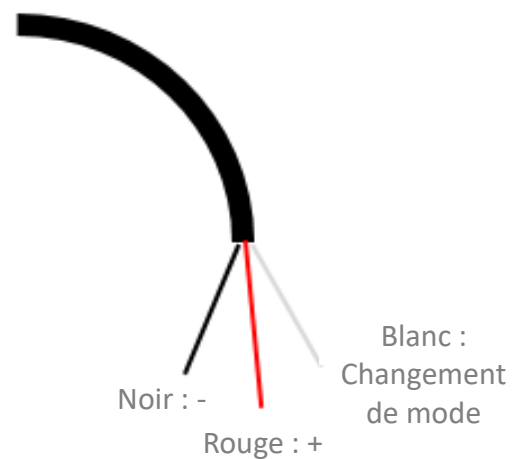

#### LES PLUS :

- Embase en aluminium robuste
- Fonctionne en mode Flash ou Rotatif
- Fixation par 3 trous à plat ou à la verticale

#### DIMENSIONS :

#### FIXATION :

3 trous de fixation

Visserie incluse

#### CÂBLAGE :

Changement de mode :  
faire une impulsion à la masse avec le fil blanc