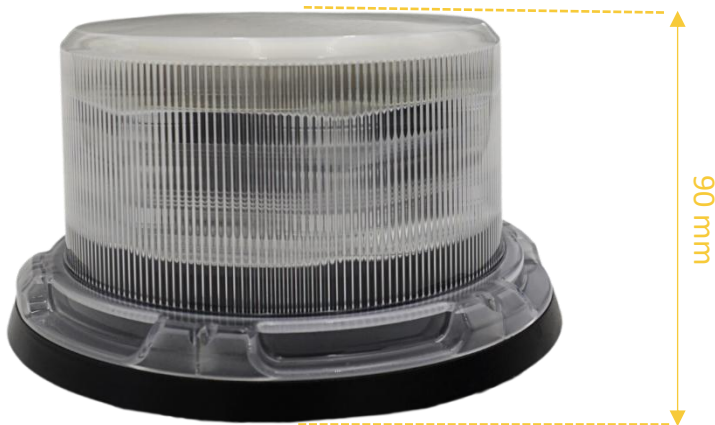

252896V - GYROPHARE LEDS VERT GRAND MODÈLE

DIMENSIONS :