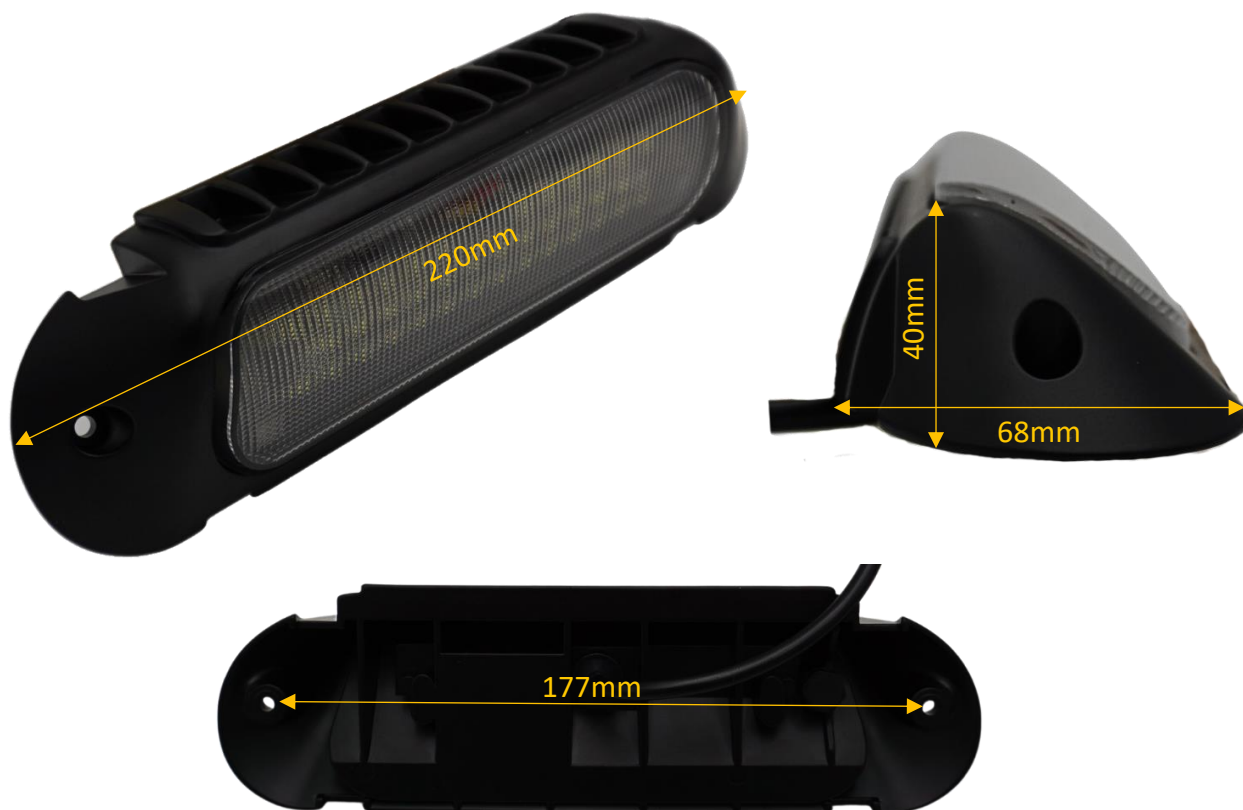

250240 – FEU DE ZONE 38 LEDS

DIMENSIONS :