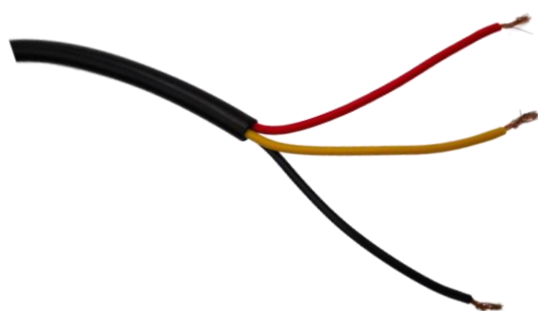

CABLAGE :

Fil **rouge** : + lumière 4500LM (100% intensité)

Fil **jaune** : + lumière 1800LM (40% intensité)

Fil **noir** : -