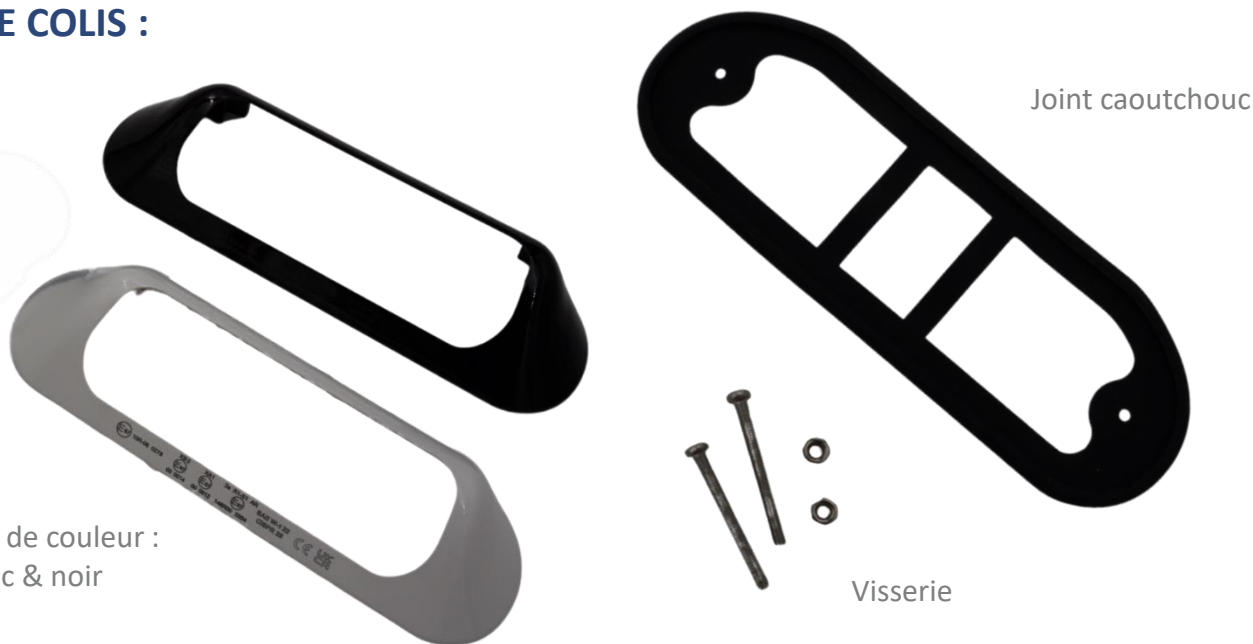

FOURNI DANS VOTRE COLIS :