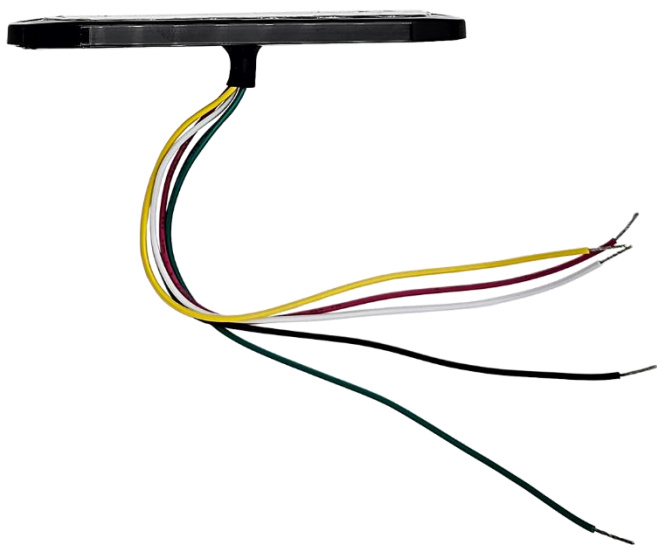

#### Caractéristiques techniques

<b>DIMENSIONS</b>	• L122 x H28 x P7 mm & 2 trous d3mm entraxe 108 mm
<b>OPTIQUE ET MATÉRIAUX</b>	• 6 Leds bleues haute intensité • Face arrière aluminium et polycarbonate avant
<b>ALIMENTATION</b>	• Bitension 12/24V
<b>PUISSANCE</b>	• 6 leds de 2W soit 12W au total
<b>FONCTIONNEMENT</b>	• 20 modes de clignotement dont R65 (mode de livraison) • Changement de mode par impulsion du fil jaune sur le fil rouge
<b>FIXATION</b>	• En applique avec mousse de protection et visserie incluses
<b>INDICE DE PROTECTION</b>	• IP 67
<b>TEMPÉRATURE D'UTILISATION</b>	• -30°C à +60°C
<b>HOMOLOGATION</b>	• Conforme CEM R10 et R65

#### DIMENSIONS :

#### FOURNI DANS LE COLIS :

Livré avec mousse / adhésif double face et visserie

#### CABLAGE :

Jaune sur rouge = changement de mode

Rouge = +

Blanc + blanc = synchro sur 2 feux

Noir = -

Vert sur rouge = mode Classe 1