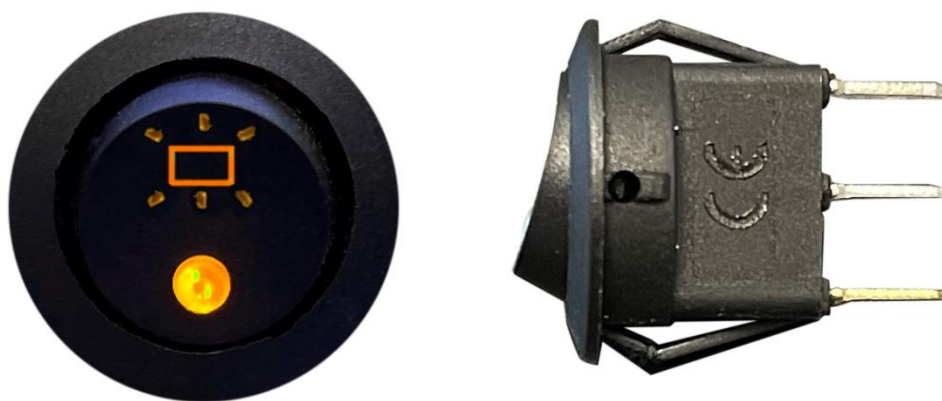

### DII057 – INTERRUPTEUR A BASCULE FEU ORANGE

#### LES PLUS :

- Actionne nos feux de pénétration orange
- Existe également en bleu et en blanc
- Peut être associé à un autre interrupteur

#### Caractéristiques techniques

<b>DIMENSIONS &amp; POIDS</b>	<ul style="list-style-type: none"><li>• Diamètre : 23 mm</li><li>• Profondeur : 25 mm</li><li>• Poids : 5g</li></ul>
<b>COMMANDES</b>	<ul style="list-style-type: none"><li>• Interrupteur à bascule en plastique</li><li>• Sérigraphie Feu</li></ul>
<b>ALIMENTATION</b>	<ul style="list-style-type: none"><li>• 12 ou 24 V</li></ul>
<b>LUMINOSITÉ</b>	<ul style="list-style-type: none"><li>• Voyant orange quand l'équipement est en fonctionnement</li></ul>
<b>FIXATION</b>	<ul style="list-style-type: none"><li>• Fixation sur le tableau de bord</li></ul>