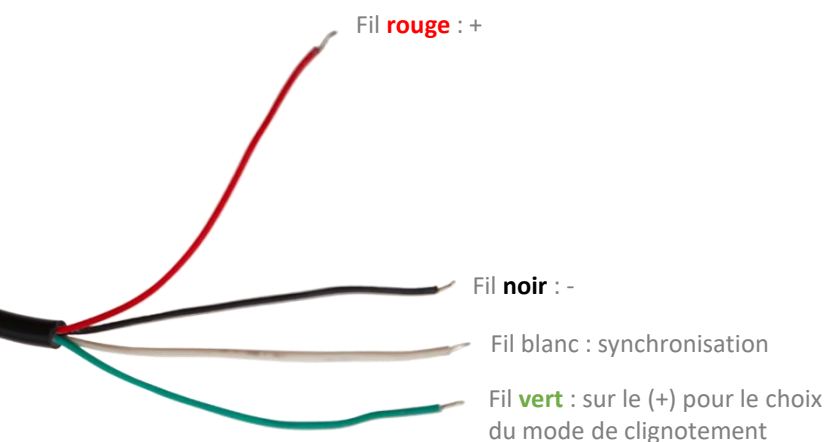

250857 – FEU DE PENETRATION LEDS BLEU « FD12 »

LES PLUS :

- 12 leds bleues haute intensité
- 10 modes de fonctionnement
- Homologué ECE R65 et ECE R10

Caractéristiques techniques

DIMENSIONS & POIDS	<ul style="list-style-type: none">• Longueur : 115 mm• Hauteur : 44 mm• Épaisseur : 9 mm• Entraxe : 100 mm• Poids : 83g
MATÉRIAUX	<ul style="list-style-type: none">• Lentille polycarbonate translucide avec effet loupe
ALIMENTATION	<ul style="list-style-type: none">• 12/24V
SOURCE LUMINEUSE	<ul style="list-style-type: none">• 12 leds bleues
MODES	<ul style="list-style-type: none">• 10 modes de clignotement
FIXATION	<ul style="list-style-type: none">• Fixation en applique (visserie incluse)
INDICE DE PROTECTION	<ul style="list-style-type: none">• IP67
HOMOLOGATION	<ul style="list-style-type: none">• ECE R65 Classe 1 / CEM R10

250857 - FEU DE PENETRATION LEDS BLEU « FD12 »

DIMENSIONS :

CÂBLAGE :

FIXATION :

Visserie incluse

250857 – FEU DE PENETRATION LEDS BLEU « FD12 »

PLAN DE CÂBLAGE :