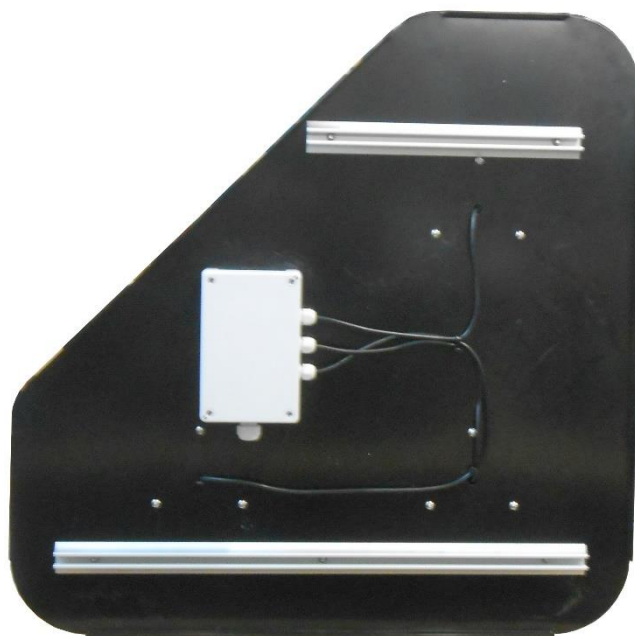

13533X – SIGNALISATION D'ECLUSE 3 FEUX

FOYERS LEDS D200MM

Face avant

Face arrière

MATIERE ET DIMENSIONS (AUTRES TAILLES SUR DEMANDE)	ALUMINIUM EP 2 MM AVEC PEINTURE NOIRE ET LISTEL BLANC PLIAGE D'UN REBORD DE 30MM SUR 3 COTES HAUTEUR PANNEAU : 800 MM LARGEUR PANNEAU : 800 MM EPAISSEUR : 30 MM
FEUX LEDS	3 OPTIQUES D200 MM : 2 ROUGES ET 1 VERTE FEU D200MM AVEC 95 LEDS
VISIÈRE/LENTILLE	CASQUETTE NOIRE PVC LONGUEUR 70 MM OU VISIÈRE PVC LONGUEUR 200 MM LENTILLE FRESNEL INCLUSE
FIXATION	2 RAILS ARRIERE
ALIMENTATION	24 V AC DC OU 230V

Option : feu orange pour info
signal télécommande