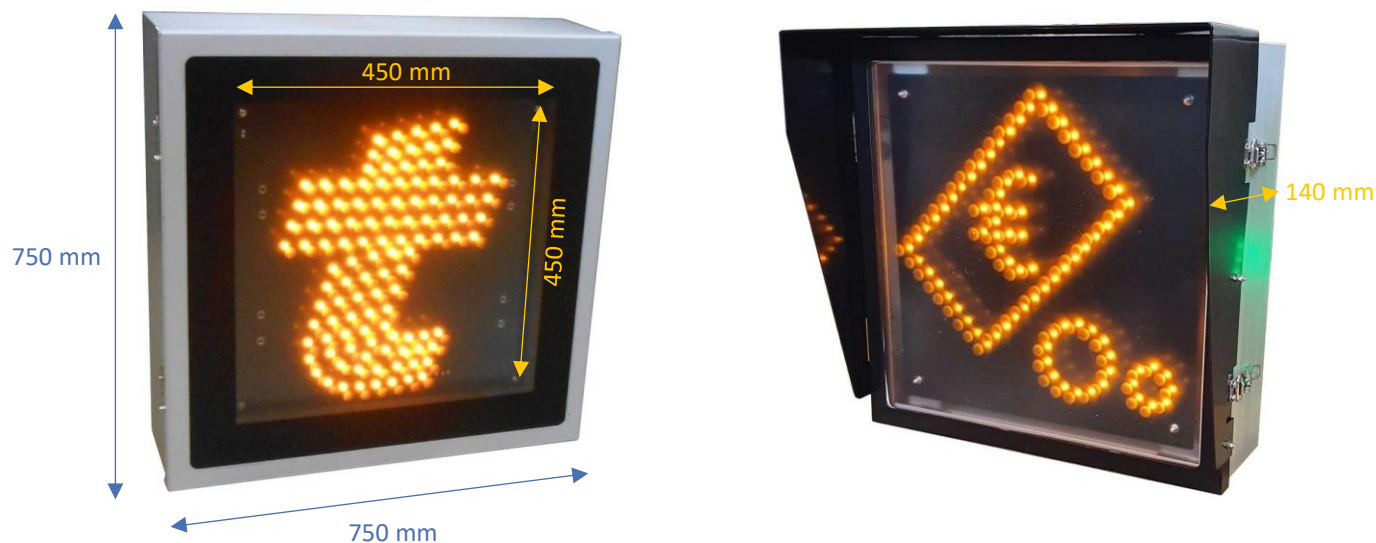

159731 – CAISSON SIGNAL GARE PÉAGE

Exemples de symboles possibles

LES PLUS :

- Fabrication sur-mesure dans notre atelier
- Ouverture face avant avec charnières
- Résistant : IP55 et joint mousse

Caractéristiques techniques

DIMENSIONS & POIDS	<ul style="list-style-type: none"> • Hauteur : 700 mm • Largeur : 700 mm • Profondeur : 140 mm • Zone affichage : 450x450 mm
MATÉRIAUX	<ul style="list-style-type: none"> • Caisson aluminium • Face avant polycarbonate
ALIMENTATION	<ul style="list-style-type: none"> • 230V
SOURCE LUMINEUSE	<ul style="list-style-type: none"> • Leds haute intensité orange • Symbole au choix
FIXATION	<ul style="list-style-type: none"> • 2 rails arrière
OUVERTURE	<ul style="list-style-type: none"> • Par face avant avec charnières et grenouillères inox
INDICE DE PROTECTION	<ul style="list-style-type: none"> • IP55 – IK08 • Joint mousse en façade (épaisseur 4mm)
HOMOLOGATION	<ul style="list-style-type: none"> • ECE R65 / CEM R10
OPTIONS	<ul style="list-style-type: none"> • Carte contrôle état des leds • Autres dimensions et symboles sur demande

159731 – CAISSON SIGNAL GARE PÉAGE

DIMENSIONS :

FIXATION :