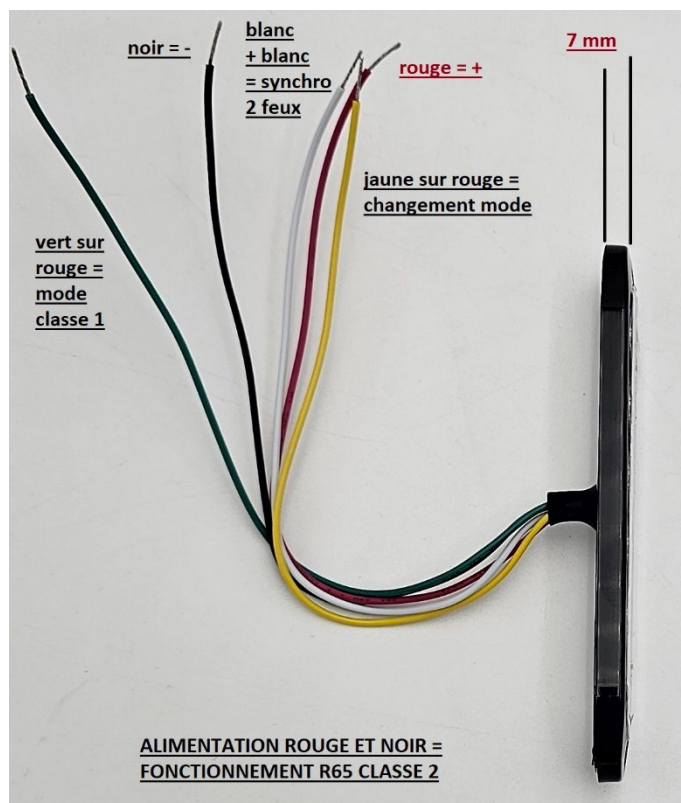

### 250807 & 250807B - FEU DE PENETRATION 6 LEDS EXTRA FIN CLASSE 2

Couleur Orange 250807

Couleur Bleu 250807B

#### LES PLUS :

- Très lumineux : classe 2
- Existe en orange ou en bleu
- Ultra fin : seulement 7mm

#### Caractéristiques techniques

<b>DIMENSIONS</b>	• L122 x H28 x P7 mm & 2 trous d3mm entraxe 108 mm
<b>OPTIQUE ET MATÉRIAUX</b>	• 6 Leds oranges ou bleues haute intensité • Face arrière aluminium et polycarbonate avant
<b>ALIMENTATION</b>	• Bitension 12/24V
<b>PUISSANCE</b>	• 6 leds de 2W – total = 12W
<b>FONCTIONNEMENT</b>	• 20 modes de clignotement dont R65 (mode de livraison) • Changement de mode par impulsion du fil jaune sur le fil rouge
<b>FIXATION</b>	• En applique avec mousse de protection et visserie incluses
<b>INDICE DE PROTECTION</b>	• IP 67
<b>TEMPÉRATURE D'UTILISATION</b>	• -30°C à +60°C
<b>HOMOLOGATION</b>	• Conforme CEM R10 et R65